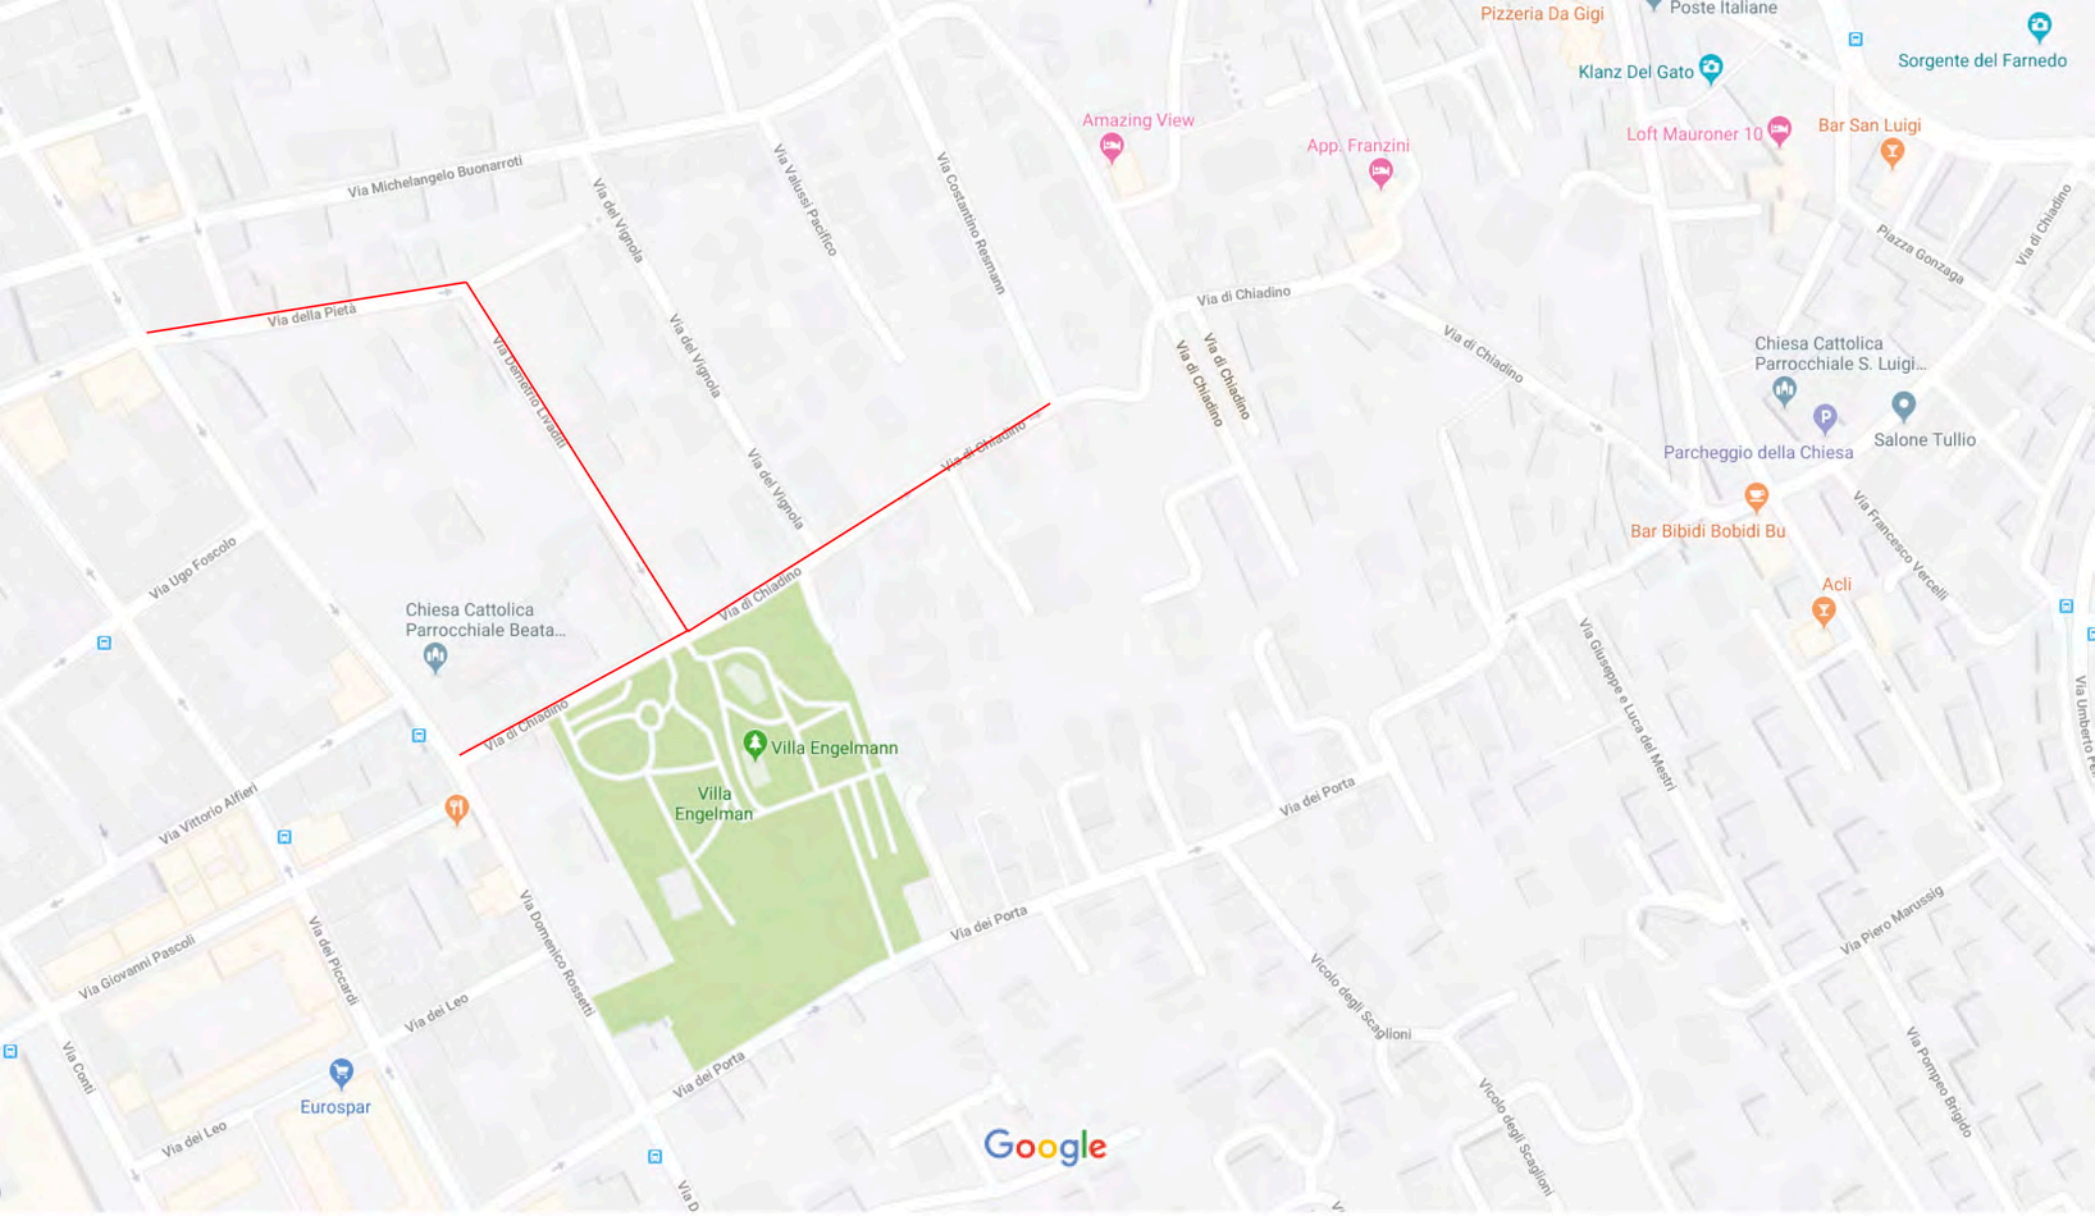

Via Michelangelo Buonarroti

Via della Pietà

Via Demetrio Lavagnin

Via di Chiadino

Via di Chiadino

Chiesa Cattolica Parrocchiale Beata...

Villa Engelmann

Villa Engelman

Via dei Porta

Eurospar

Google

Amazing View

App. Franzini

Klanz Del Gato

Loft Mauroner 10

Bar San Luigi

Sorgente del Farnedo

Chiesa Cattolica Parrocchiale S. Luigi...

Parccheggio della Chiesa

Salone Tullio

Bar Bibidi Bobidi Bu

Acli

Via Giuseppe e Luca del Mestrì

Via dei Porta

Vicolo degli Scapillonì

Vicolo degli Scapillonì

Via Piero Marussèig

Via Pompeo Angiò

Via Ugo Foscolo

Via Vittorio Alfieri

Via Giovanni Pascoli

Via Conti

Via del Leo

Via dei Piccardi

Via dei Leo

Via Domenico Rossetti

Via dei Porta

Via D...

Via Vallesi Pacifico

Via Costantino Remmann

Via dei Vignola

Via dei Vignola

Via di Chiadino

Via di Chiadino

Via di Chiadino

Via di Chiadino

Piazza Gonzaga

Via di Chiadino

Via Francesco Vercelli

Via Umberto V...